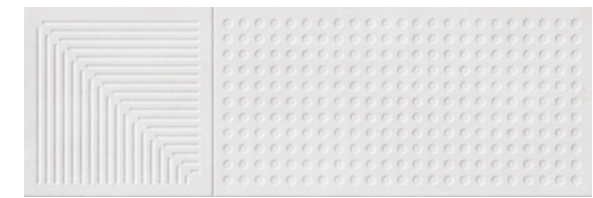

LOCK

REVESTIMIENTO | WALL TILES

30x90 cm | 12"x36"

▷ LOCK LIGHT 30x90 cm | 12"x36" ▷ LOCK DECOR LIGHT 30x90 cm | 12"x36"

LOCK

LOCK | LIGHT

LOCK | MINIMAL LIGHT

Diferentes diseños.

LOCK | DECOR LIGHT

BELICE | DECOR

FORMATOS | SIZES
30x90 cm | 12"x36"

	WB	REVESTIMIENTO	RECTIFICADO	MATE	RELIEVE	ALISADO	SECTORIZADO	CROSS
	PASTA BLANCA	WALL TILE	RECTIFIED	MATT	RELIEF	DIFFERENT SHAPES	DIFFERENT SHAPES	CROSS
30x90 12"x36"	MWRec3090	■	■	■	■	■	v2	9
30x90 12"x36" Rlv	MWRec3090	■	■	■	■	■	v2	10,8
30x90 12"x36" Dec	MWRec3090	■	■	■	■	■	v2	10,8