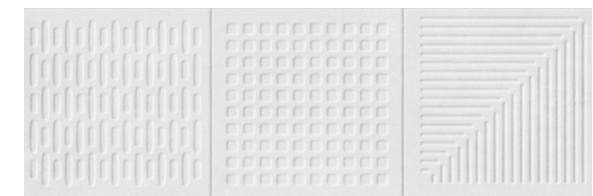

LOCK

REVESTIMIENTO | WALL TILES

30x90 cm | 12"x36"

▷ LOCK LIGHT 30x90 cm | 12"x36" ▷ LOCK DECOR LIGHT 30x90 cm | 12"x36"

LOCK

LOCK | LIGHT

LOCK | MINIMAL LIGHT

Diferentes diseños.

LOCK | DECOR LIGHT

BELICE | DECOR

FORMATOS | SIZES
30x90 cm | 12"x36"

	WB	REVESTIMIENTO	RECTIFICADO	MATE	RELIEVE	ALISADO	SECTORIZADO	CROSS
	PASTA BLANCA	WALL TILE	RECTIFIED	MATT	RELIEF	DIFFERENT SHAPES	DIFFERENT SHAPES	CROSS
30x90 12"x36"	MWRec3090	■	■	■	■	■	v2	9
30x90 12"x36" Rlv	MWRec3090	■	■	■	■	■	v2	10,8
30x90 12"x36" Dec	MWRec3090	■	■	■	■	■	v2	10,8