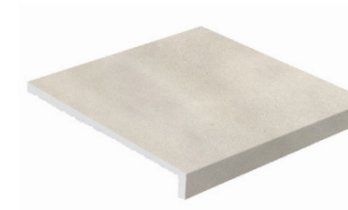

SILEX

PAVIMENTO | FLOOR TILES

33,3x33,3 cm | 13"x13"

▼ SILEX GREY 33,3x33,3 cm | 13"x13"

SILEX

SILEX | SAND

SILEX | GREY

SILEX | PELDAÑO RECTO ANTI-SLIP
*Peldaño extrusionado | Extrusive step

FORMATOS | SIZES
33,3x33,3 cm | 13"x13"

PIEZAS ESPECIALES | SPECIAL PIECES
33,3x33,3 cm | 13"x13" PZMsc333355
33,3x33,3 cm | 13"x13" PZMsc3333Hexa

33,3x33,3 | 13"x13" MP3333R ■ ■ ■ ■ ■ 30 v2 ■ 9

FORMATO / SIZE	Nº Pieza Tiles	M²	Kg	NºCajas Boxes	M²	Kg	M²	M²
33,3x33,3 13"x13"	12	1,33	25,51	46	61,18	1.173,46	1.101,24	1.284,78
33,3x33,3 13"x13" Peld. recto	4	0,44	12,55	56	24,86	703	-	-