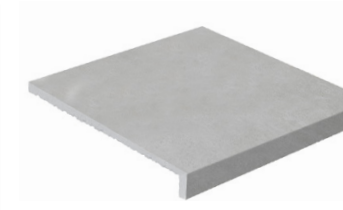

SILEX

PAVIMENTO | FLOOR TILES

33,3x33,3 cm | 13"x13"

▼ SILEX GREY 33,3x33,3 cm | 13"x13"

SILEX

SILEX | SAND

SILEX | GREY

SILEX | PELDAÑO RECTO ANTI-SLIP
*Peldaño extrusionado | Extrusive step

FORMATOS | SIZES
33,3x33,3 cm | 13"x13"

PIEZAS ESPECIALES | SPECIAL PIECES
33,3x33,3 cm | 13"x13" PZMsc333355
33,3x33,3 cm | 13"x13" PZMsc3333Hexa

33,3x33,3 | 13"x13" MP3333R ■ ■ ■ ■ ■ 30 v2 ■ 9

FORMATO / SIZE	Nº Pieza Tiles	M²	Kg	NºCajas Boxes	M²	Kg	M²	M²
33,3x33,3 13"x13"	12	1,33	25,51	46	61,18	1.173,46	1.101,24	1.284,78
33,3x33,3 13"x13" Peld. recto	4	0,44	12,55	56	24,86	703	-	-