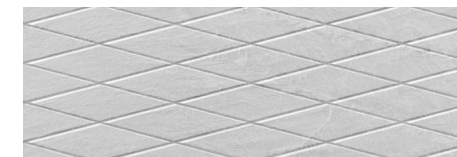

UNIQUE | GREY

REVESTIMIENTO | WALL TILES

30x90 cm | 12"x36"

UNIQUE | WHITE

UNIQUE | GREY

UNIQUE | RELIEVE WHITE

UNIQUE | RELIEVE GREY

FORMATOS | SIZES
75x75 cm | 30"x30"

MALLA 55

MALLA HEXA

MALLA MURETO

PIEZAS ESPECIALES | SPECIAL PIECES

30x30 cm | 12"x12" PZMsc303055 30x30 cm | 12"x12" PZMsc3030Hexa 30x60 cm | 12"x24" PZMsc3060Mureto

75x75 | 30"x30" MPRec7575 16 v2 9

FORMATO / SIZE	Caja Box			Palet Pallet			Container	
	Nº Pieza Tiles	M²	Kg	NºCajas Boxes	M²	Kg	M²	M²
75x75 30"x30"	2	1,125	26,88	48	54	1.290,24	918	1.026